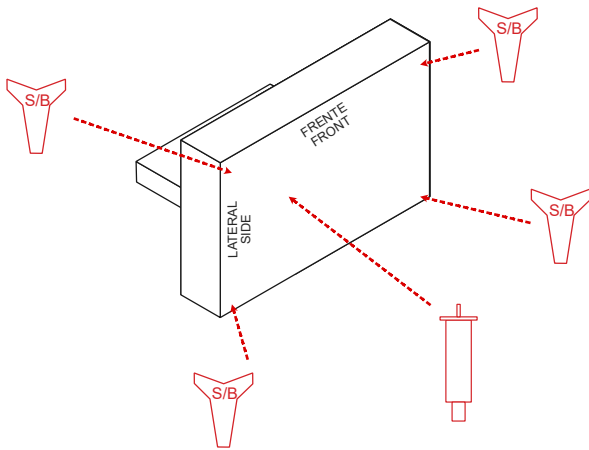

PATA TELESCÓPICA
DE 12/18 CM

PATA MADERA LADO S/BR
WOODEN LEG ARMLESS SIDE

PATA MADERA LADO C/BR
WOODEN LEG ARM SIDE

ELEMENTO S/B 1 PL

ELEMENTO 3 PL S/B

ELEMENTO 1 PL C/B

ELEMENTO 3 PL C/B

SILLÓN