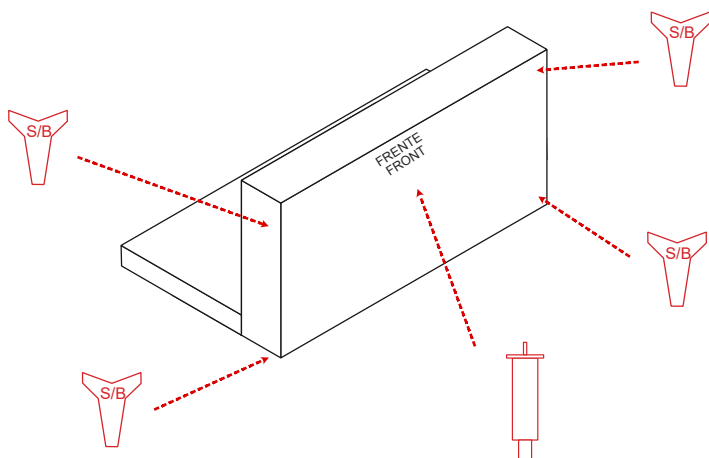

PATA TELESCÓPICA
DE 12/18 CM

PATA MADERA LADO S/BR
WOODEN LEG ARMLESS SIDE

PATA MADERA LADO C/BR
WOODEN LEG ARM SIDE

ELEMENTO S/B 1 PL

ELEMENTO 3 PL S/B

ELEMENTO 1 PL C/B

ELEMENTO 3 PL C/B

SILLÓN