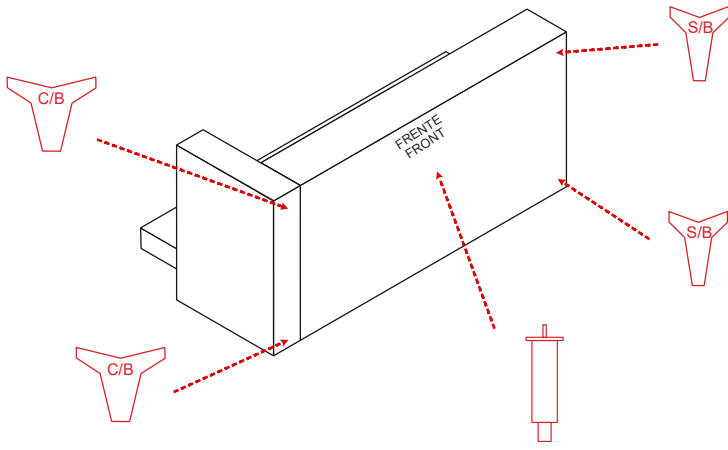

PATA TELESCÓPICA
DE 12/18 CM

PATA MADERA LADO S/BR
WOODEN LEG ARMLESS SIDE

PATA MADERA LADO C/BR
WOODEN LEG ARM SIDE

ELEMENTO S/B 1 PL

ELEMENTO 3 PL S/B

ELEMENTO 1 PL C/B

ELEMENTO 3 PL C/B

SILLÓN