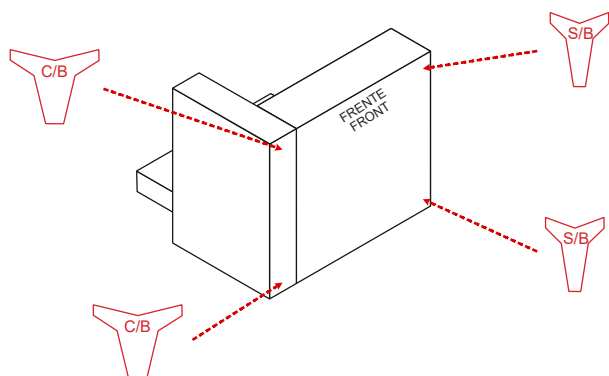

PATA TELESCÓPICA
DE 12/18 CM

PATA MADERA LADO S/BR
WOODEN LEG ARMLESS SIDE

PATA MADERA LADO C/BR
WOODEN LEG ARM SIDE

ELEMENTO S/B 1 PL

ELEMENTO 3 PL S/B

ELEMENTO 1 PL C/B

ELEMENTO 3 PL C/B

SILLÓN