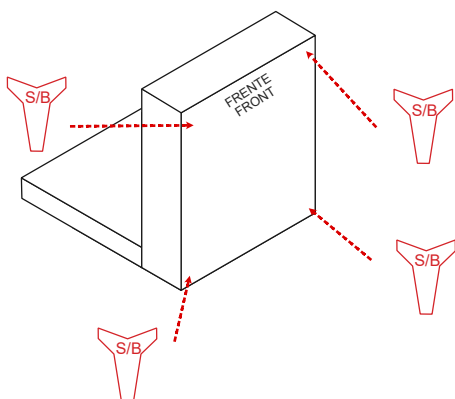

MANUAL DE MONTAJE
ASSEMBLING INSTRUCTIONS
NOTICE DE MONTAGE
INSTRUÇÕES DE MONTAGEM
MONTAGEANLEITUNG
ISTRUZIONI DI MONTAGGIO
INSTRUKCJA MONTAZU

PATAS MADERA ZENIT

BOBBIO

REVISIÓN 0.0

1 PER. 5 MIN.

PZ 3

ALL 4

PATA TELESCÓPICA
DE 12/18 CM

PATA MADERA LADO S/BR
WOODEN LEG ARMLESS SIDE

PATA MADERA LADO C/BR
WOODEN LEG ARM SIDE

ELEMENTO S/B 1 PL

ELEMENTO 3 PL S/B

ELEMENTO 1 PL C/B

ELEMENTO 3 PL C/B

SILLÓN