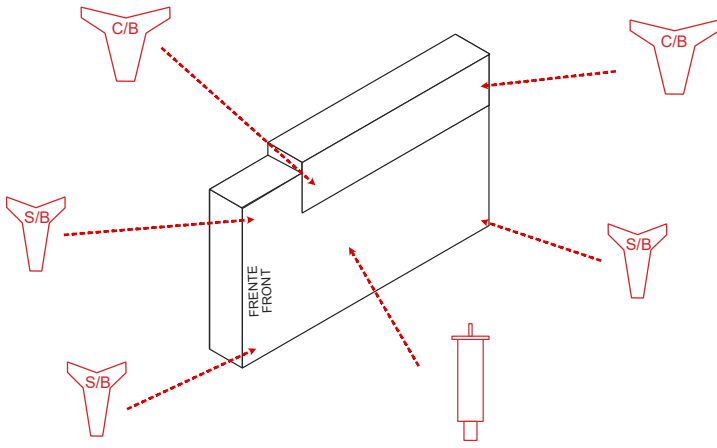

CHAISELONGUE