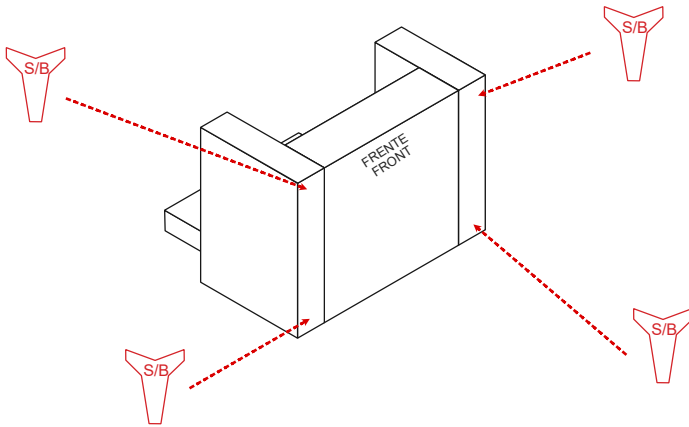

PATA TELESCÓPICA
DE 12/18 CM

PATA MADERA LADO S/BR
WOODEN LEG ARMLESS SIDE

PATA MADERA LADO C/BR
WOODEN LEG ARM SIDE

ELEMENTO S/B 1 PL

ELEMENTO 3 PL S/B

ELEMENTO 1 PL C/B

ELEMENTO 3 PL C/B

SILLÓN