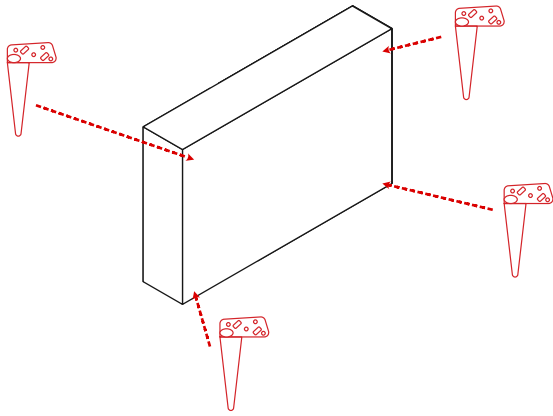

# PATAS METAL ZENIT BOBBIO

REVISIÓN 0.0

1 PER. 5 MIN.

PZ 3

ALL 4

PATA TELESCÓPICA  
DE 12/18 CM

PATA METAL (ACERO)

ELEMENTO S/B 1 PL

ELEMENTO 3 PL S/B

ELEMENTO 1 PL C/B

ELEMENTO 3 PL C/B

SILLÓN

RINCÓN TERMINAL

RINCÓN

CHAISELONGUE

POUFF TERMINAL