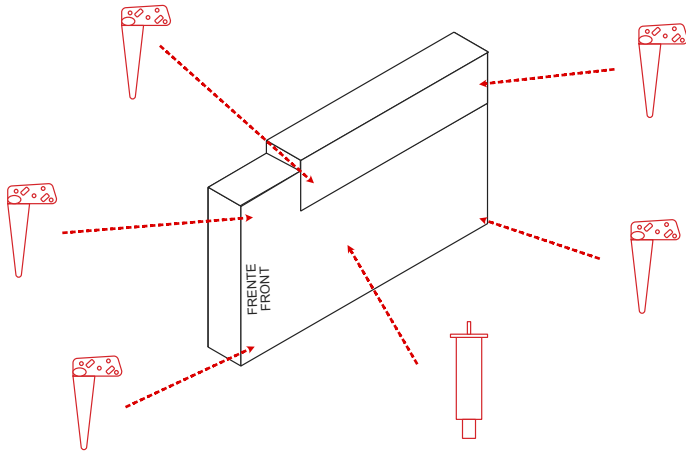

# PATAS METAL ZENIT BOBBIO

REVISIÓN 0.0

1 PER. 5 MIN.

PZ 3

ALL 4

PATA TELESCÓPICA  
DE 12/18 CM

PATA METAL (ACERO)

ELEMENTO S/B 1 PL

ELEMENTO 3 PL S/B

ELEMENTO 1 PL C/B

ELEMENTO 3 PL C/B

SILLÓN

RINCÓN TERMINAL

RINCÓN

CHAISELONGUE

POUFF TERMINAL