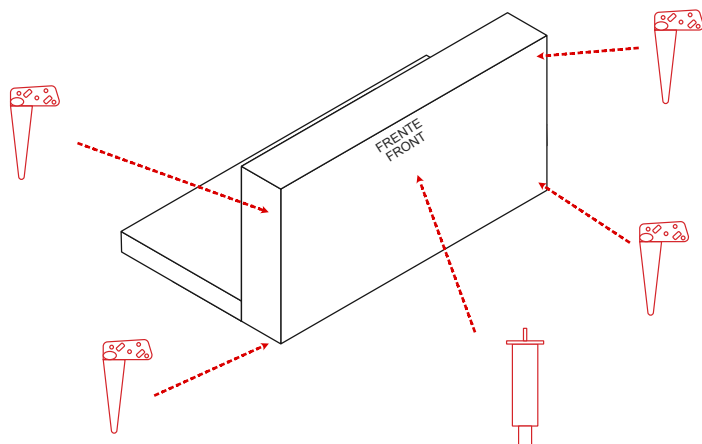

# PATAS METAL ZENIT BOBBIO

REVISIÓN 0.0

1 PER. 5 MIN.

PZ 3

ALL 4

PATA TELESCÓPICA  
DE 12/18 CM

PATA METAL (ACERO)

ELEMENTO S/B 1 PL

ELEMENTO 3 PL S/B

ELEMENTO 1 PL C/B

ELEMENTO 3 PL C/B

SILLÓN

RINCÓN TERMINAL

RINCÓN

CHAISELONGUE

POUFF TERMINAL