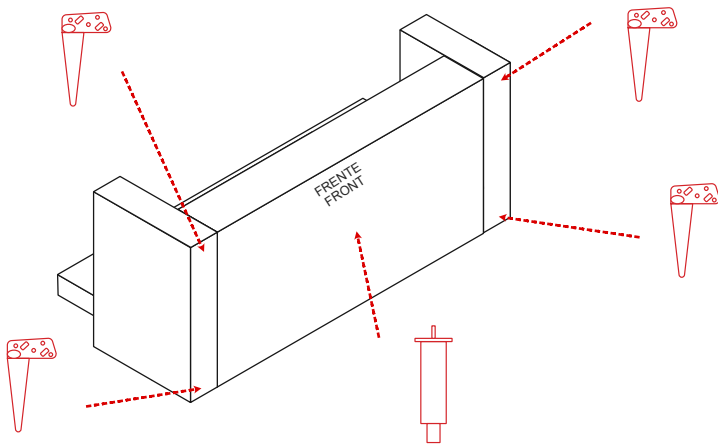

# PATAS METAL ZENIT BOBBIO

REVISIÓN 0.0

1 PER. 5 MIN.

PZ 3

ALL 4

PATA TELESCÓPICA  
DE 12/18 CM

PATA METAL (ACERO)

ELEMENTO S/B 1 PL

ELEMENTO 3 PL S/B

ELEMENTO 1 PL C/B

ELEMENTO 3 PL C/B

SILLÓN

RINCÓN TERMINAL

RINCÓN

CHAISELONGUE

POUFF TERMINAL