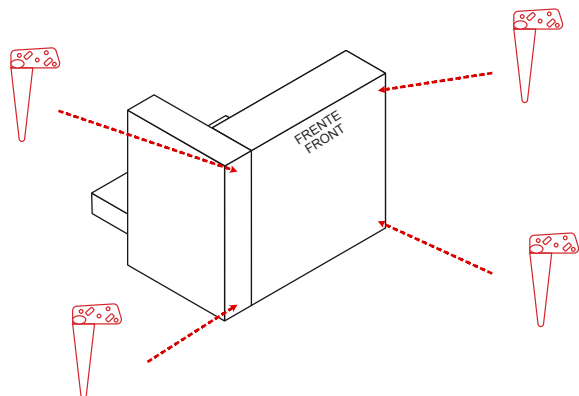

# PATAS METAL ZENIT BOBBIO

REVISIÓN 0.0

1 PER. 5 MIN.

PZ 3

ALL 4

PATA TELESCÓPICA  
DE 12/18 CM

PATA METAL (ACERO)

ELEMENTO S/B 1 PL

ELEMENTO 3 PL S/B

ELEMENTO 1 PL C/B

ELEMENTO 3 PL C/B

SILLÓN

RINCÓN TERMINAL

RINCÓN

CHAISELONGUE

POUFF TERMINAL